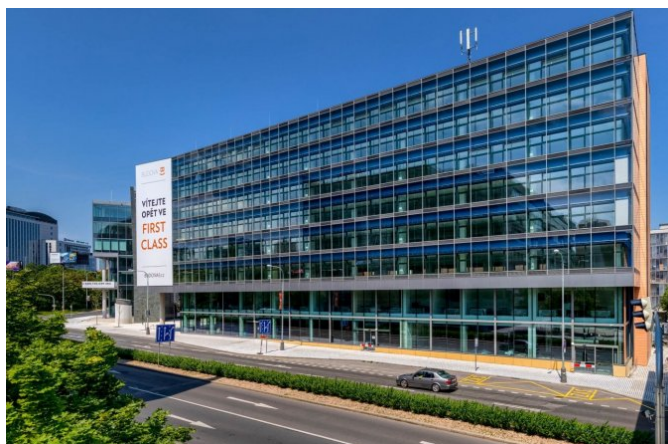

BB Centrum - Budova B

Vyskočilova 1a, Praha 4

Cena

od 15.50 Eur/m²

Typ nabídky