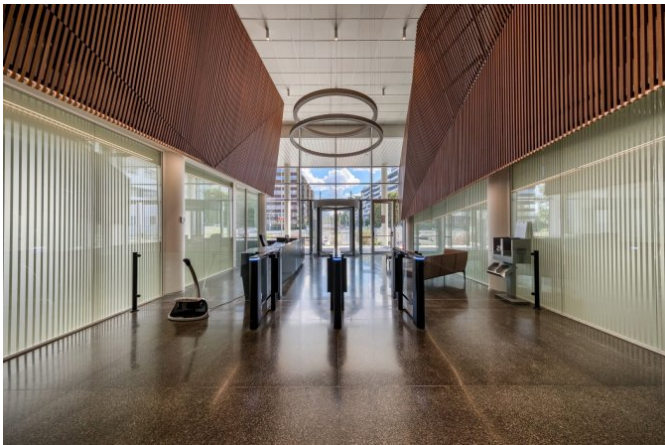

Cena

od 14.50 Eur/m²

Typ nabídky

pronájem

Plocha jednotky

307 - 307 m²

Celková dostupná plocha

307 m²

Popis

Administrativní Budova D z ateliéru architekta Kordovského se nachází na rohu ulic Jemnická a Želetavská. Budova nabízí celkem 4 000 m² pronajímatelných ploch v 6 nadzemních podlažích, v podzemních garážích je k dispozici 60 parkovacích stání. Prostory disponují veškerými sítěmi, klimatizací (fancoily) a otevíratelnými okny. Objekt je mimořádně technologicky vybavený a zajišťuje kvalitní a efektivní vnitřní infrastrukturu. Kancelářské prostory umožňují variabilní uspořádání a v 6. patře je nájemcům k dispozici terasa se zelení. V současné době prochází Budova D rekonstrukcí společných prostor vč. střešní terasy, parkingu a přilehlých venkovních ploch.

Parametry