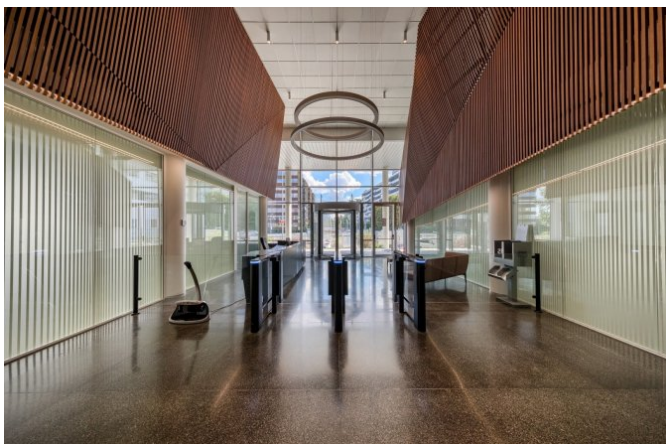

Cena

od 14.50 Eur/m²

Typ nabídky

pronájem

Plocha jednotky

307 - 307 m²

Celková dostupná plocha

307 m²

Popis

Administrativní Budova D z ateliéru architekta Kordovského se nachází na rohu ulic Jemnická a Želetavská. Budova nabízí celkem 4 000 m² pronajímatelných ploch v 6 nadzemních podlažích, v podzemních garážích je k dispozici 60 parkovacích stání. Prostory disponují veškerými sítěmi, klimatizací (fancoily) a otevíratelnými okny. Objekt je mimořádně technologicky vybavený a zajišťuje kvalitní a efektivní vnitřní infrastrukturu. Kancelářské prostory umožňují variabilní uspořádání a v 6. patře je nájemcům k dispozici terasa se zelení. V současné době prochází Budova D rekonstrukcí společných prostor vč. střešní terasy, parkingu a přilehlých venkovních ploch.

Parametry