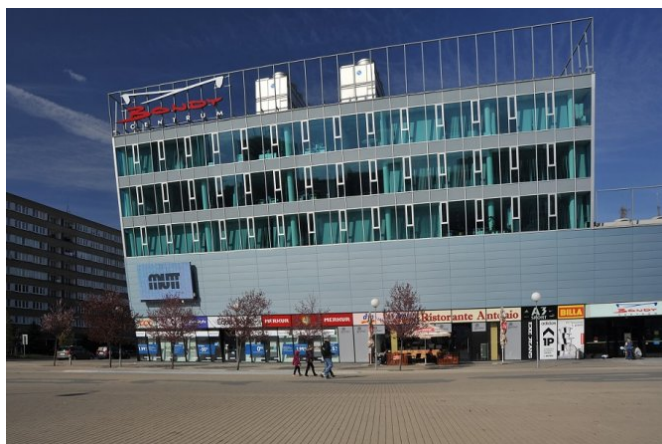

Bondy Office

Tř. Václava Klementa 1459, Mladá Boleslav

Cena

Na dotaz

Typ nabídky

pronájem

Plocha jednotky

162 - 248 m²

Celková dostupná plocha

4 125 m²

Popis

Bondy centrum se nachází na strategickém místě v samém srdci Mladé Boleslavi v těsném sousedství automobilky a přitom v rezidenční zástavbě. Nabízí svým návštěvníkům možnost nákupů v 80 obchodech, restaurace, zábavu v multikinu a kasinu. Bezproblémové parkování díky rozsáhlému parkovišti. K objektu náleží i kancelářská část.

Parametry

Počet nadzemních podlaží

Celková dostupná plocha

4 125 m²

Parkovací místo