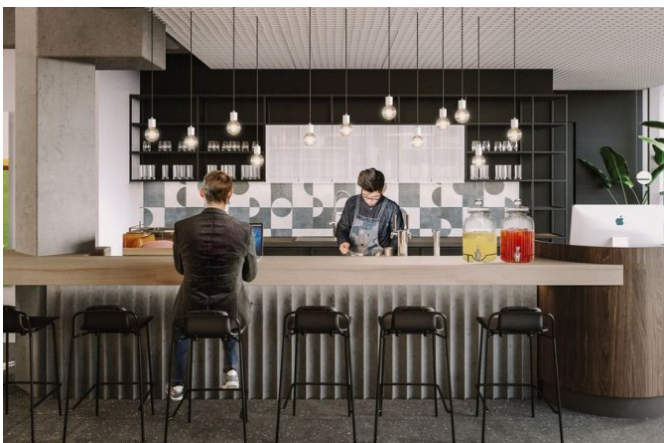

Office Portal

City Element

Na Strži, Praha 4