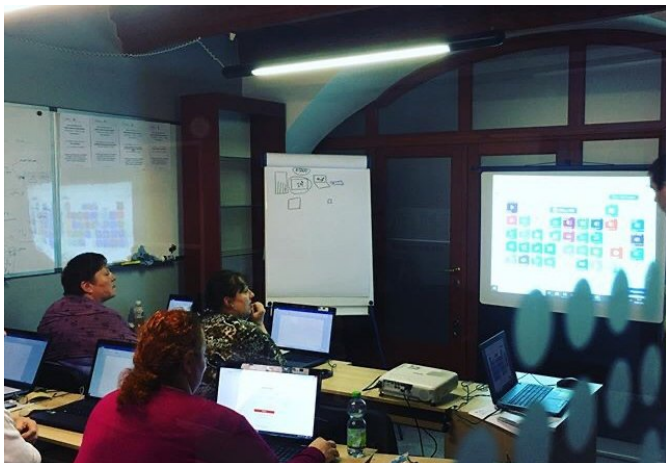

CityHUB Jihlava

Palackého 44, Jihlava

Cena

Na dotaz

Typ nabídky