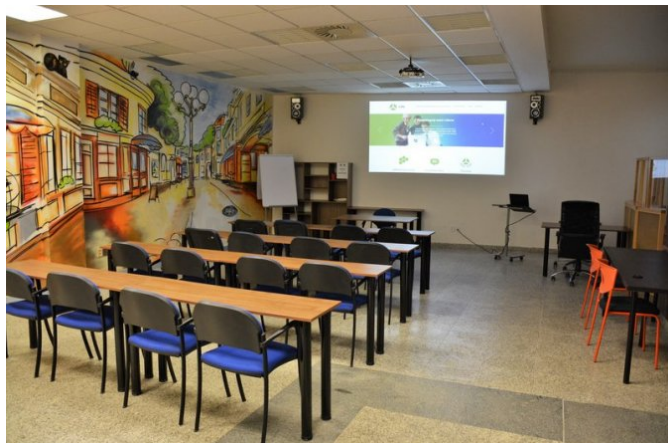

CM Liberec

Jánská 868/8, Liberec

Cena

Na dotaz

Typ nabídky

coworking

Plocha jednotky

1 000 - 1 000 m²

Popis

Coworkingový motor Liberce – Vaše unikátní kancelář, která přispívá k Vašemu osobnostnímu i pracovnímu rozvoji. Přijďte se sami přesvědčit a vyzkoušet si den nanečisto nebo navštivte některou z našich akcí. Nabízíme reprezentativní zázemí pro vaši práci. Využijte naše prostory pro semináře, prezentace, školení. Jednací místnosti i přednáškový sál disponují i potřebným technickým zázemím.