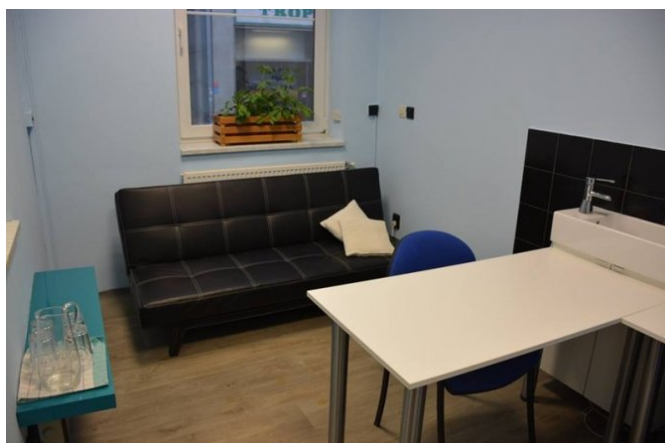

CM Liberec

Jánská 868/8, Liberec

Cena

Na dotaz

Typ nabídky

coworking

Plocha jednotky

1 000 - 1 000 m²

Popis

Coworkingový motor Liberce – Vaše unikátní kancelář, která přispívá k Vašemu osobnostnímu i pracovnímu rozvoji. Přijďte se sami přesvědčit a vyzkoušet si den nanečisto nebo navštivte některou z našich akcí. Nabízíme reprezentativní zázemí pro vaši práci. Využijte naše prostory pro semináře, prezentace, školení. Jednací místnosti i přednáškový sál disponují i potřebným technickým zázemím.