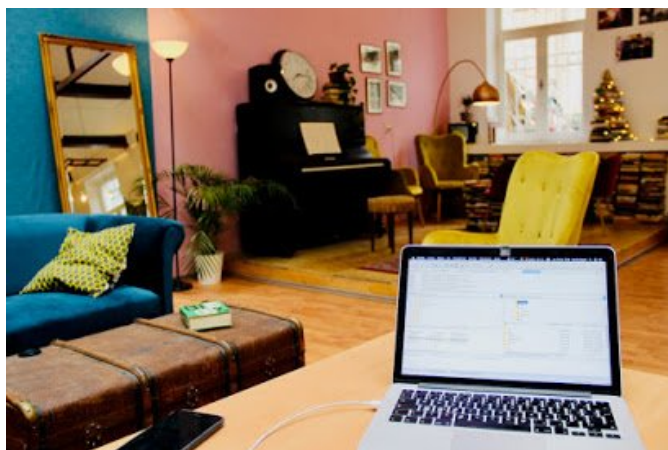

Coffice Vinohrady

Blanická 768/4, Praha 2

Cena

Na dotaz

Typ nabídky

coworking

Plocha jednotky

1 000 - 1 000 m²

Popis

Coffice je místo, kde můžete pracovat během dne a po práci můžete mít společenský život. Akce jsou otevřeny pro všechny lidi, takže večer to u nás vypadá spíše jako normální bar nebo hospoda s veřejným přístupem a kde můžete potkat místní obyvatele, expaty, cestovatele, digitální nomády a kohokoli, kdo si přeje přijít .