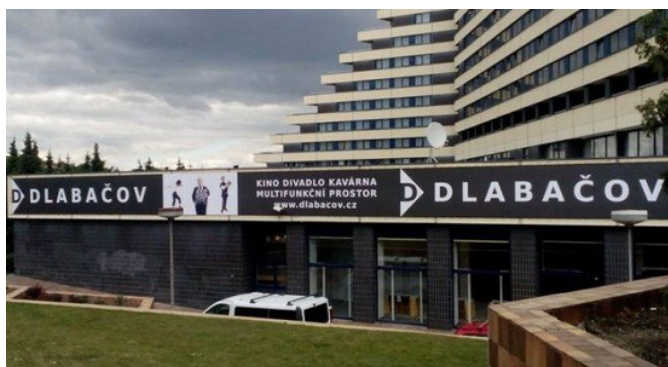

DLABAČOV Multifunkční centrum

Bělohorská 24, Praha 6

Cena

Na dotaz

Typ nabídky

coworking

Plocha jednotky

1 000 - 1 000 m²

Popis

Na jakoukoliv vaši obchodní, kulturní nebo soukromou akci nabízíme k pronájmu prostory Dlabáčova. V kinosále je vám k dispozici 377 míst v divadelním uspořádání, dalších 80 míst k sezení nabízí malá scéna s kavárnou. Celý sál i kavárna jsou pokryty signálem Wi-Fi, ke kterému se snadno zdarma připojíte. Promítání zajišťuje nejvyšší digitální projektor 4K Sony v DCI standardu