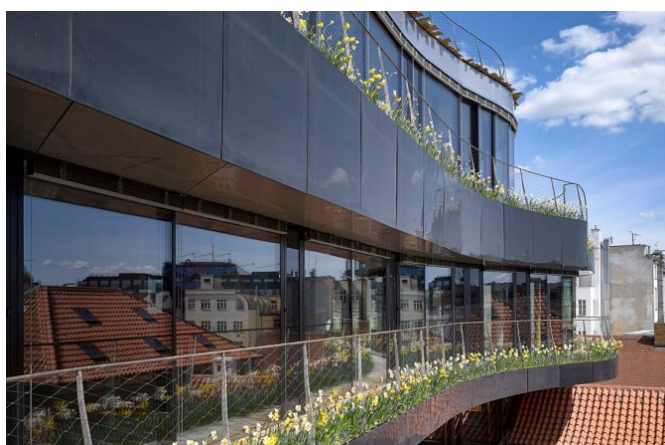

Drn - coworking a servisované kanceláře

Národní, Praha 1