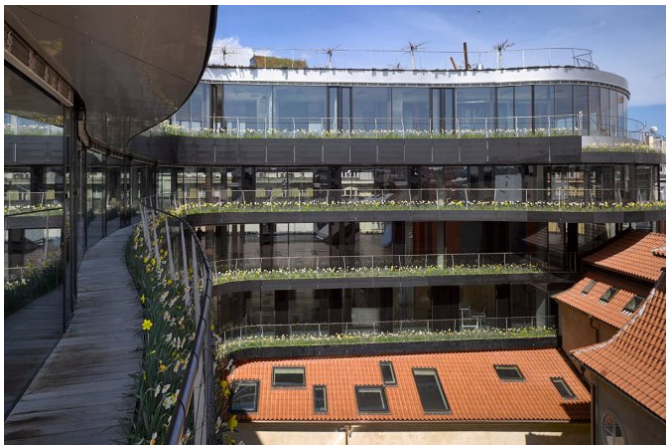

Cena

Na dotaz

Typ nabídky

coworking

Popis

Budova DRN nabízí 6 podlaží úžasných kancelářských prostor pro firmy všech typů a velikostí. DRN se může pochlubit širokou škálou soukromých kanceláří a zasedacích místností. Zahrnuje také společné prostory, jako jsou salonky, prostory pro společenské akce a střešní terasu s posezením a nádherným výhledem na centrum Prahy. Nabízíme vám vybavené kanceláře s plným servisem - recepce, úklid, občerstvení, I.T. podpora, asistentské služby, třídění a distribuce pošty a mnoho dalších benefitů. Ve společných prostorech probíhá mnoho zajímavých přednášek, akcí či pravidelné pondělní snídaně. Profesionální služby místního personálu, vynikající káva od zkušeného baristy, mnoho zajímavých firem, útulné a inspirativní koutky pro práci. Místo, kde vás baví pracovat.

Parametry

Počet nadzemních podlaží	8
Celková dostupná plocha	m²
Parkovací místo	
Kolaudace budovy	2020
Energetická náročnost	B
Kvalita	A