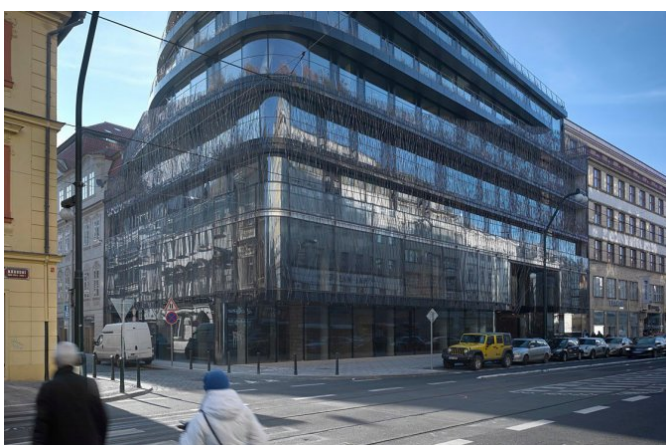

Drn - coworking a servisované kanceláře

Národní, Praha 1