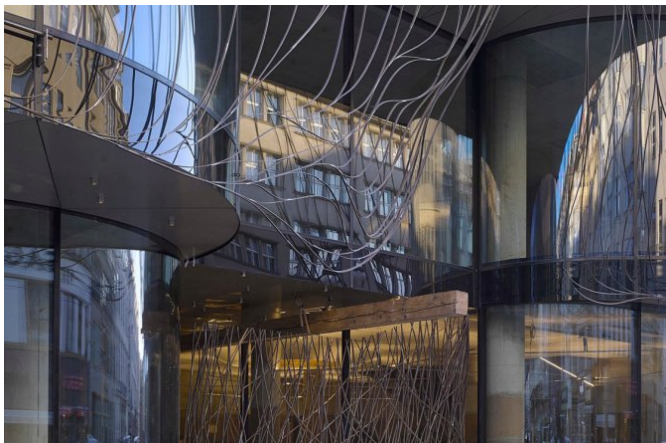

Drn - coworking a servisované kanceláře

Národní, Praha 1