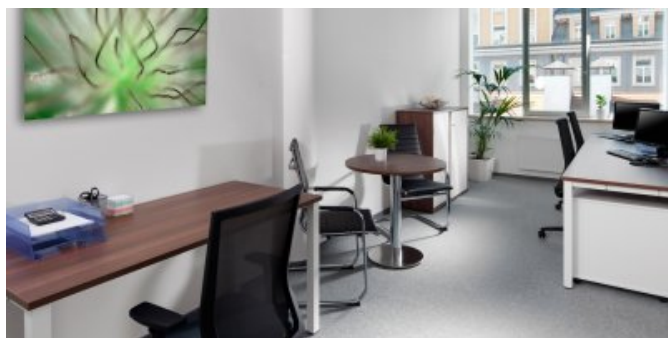

Office Portal

Flexi Office Bredovský dvůr

Olivova 2096/4, Praha 1

Cena

Na dotaz

Typ nabídky