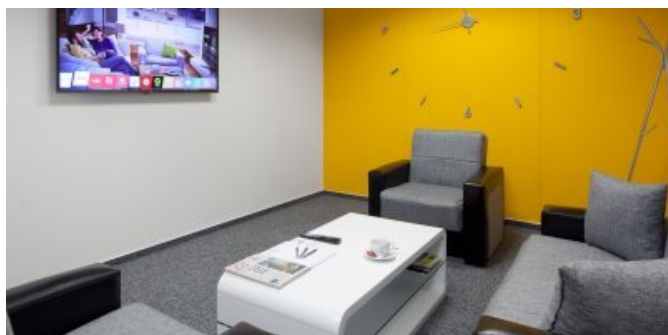

Office Portal

Flexi Office Bredovský dvůr

Olivova 2096/4, Praha 1

Cena

Na dotaz

Typ nabídky