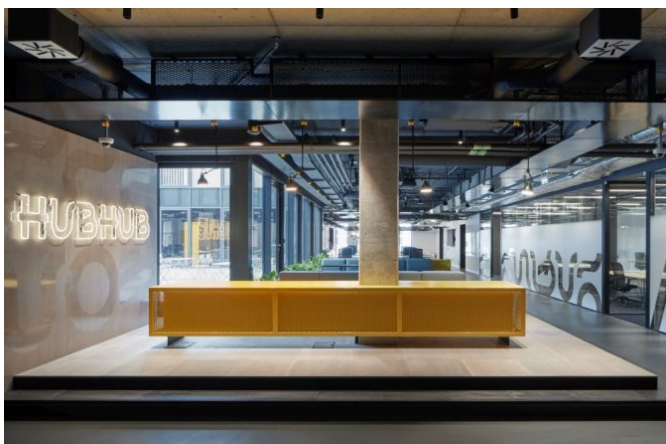

HubHub Na Příkopě

Panská 2, Praha 1

Cena

Na dotaz

Typ nabídky