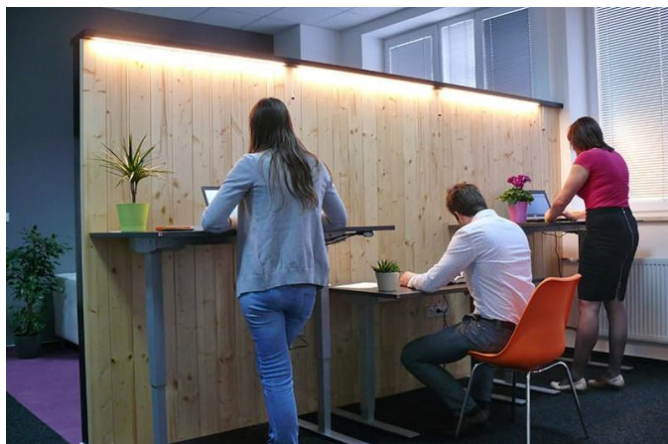

Office Portal

Hubbr

Masarykova 2853, Havlíčkův Brod

Cena

Na dotaz

Typ nabídky