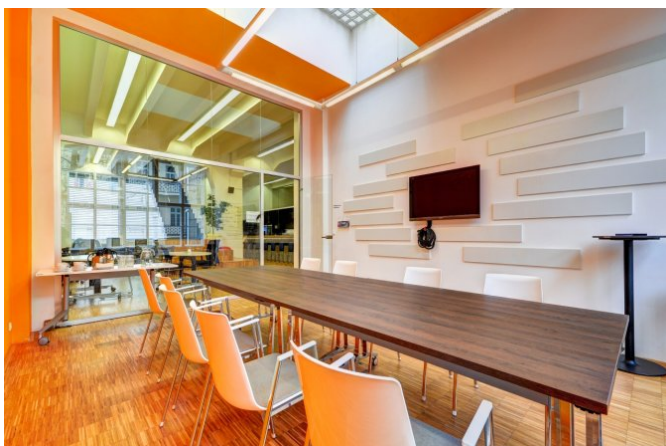

Impact Hub Smíchov

Drtinova 557/10, Praha 5