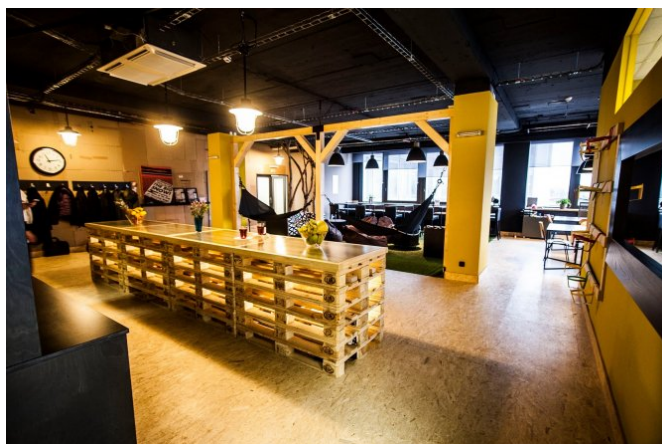

In-spiro

Argentinská 286/38, Praha 7

Cena

Na dotaz

Typ nabídky