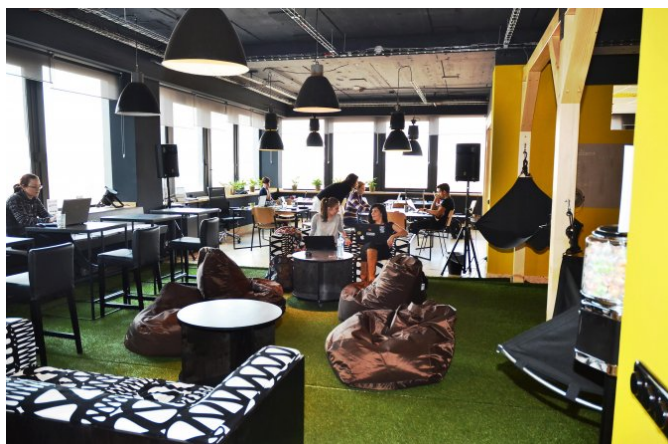

In-spiro

Argentinská 286/38, Praha 7

Cena

Na dotaz

Typ nabídky