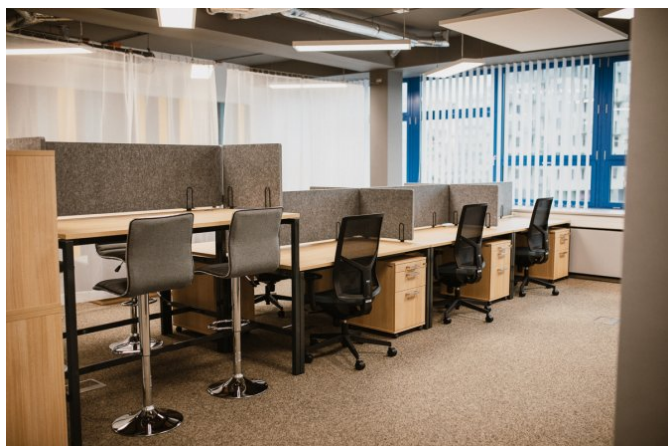

Office Portal

Lipo.ink

U Jezu 525/4, Liberec

Cena

Na dotaz

Typ nabídky