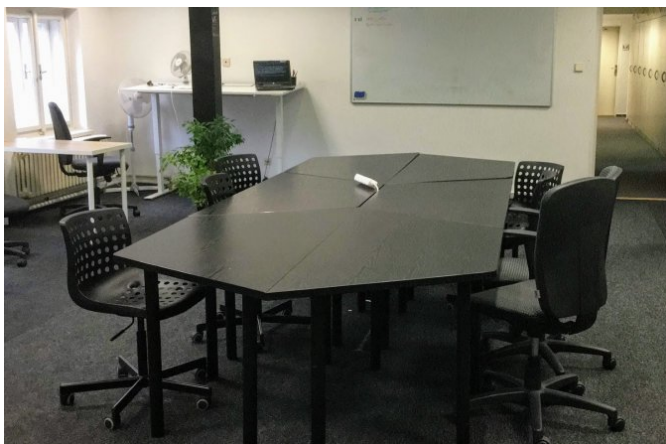

Lithub

Mírové náměstí 36, Litoměřice

Cena

Na dotaz

Typ nabídky

coworking

Plocha jednotky

1 000 - 1 000 m²

Popis

Prostor pro produktivní práci. Lithub sdružuje podnikatele, freelancery a další Litoměřičáky s flexibilní pracovní dobou, kteří se nechtějí trápit homeofficem či samotou vlastní kanceláře.