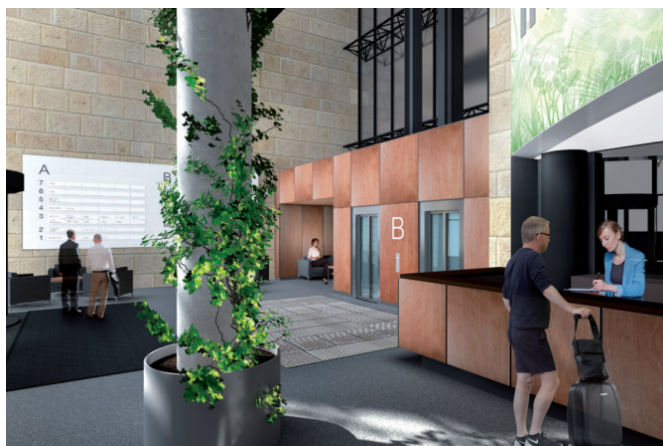

Millenium

Rumunská 655/9, Liberec

Cena

od 9.00 Eur/m²

Typ nabídky

pronájem

Plocha jednotky

1 000 - 1 000 m²

Celková dostupná plocha

1 000 m²

Popis

Administrativní komplex Millenium vznikl modernizací a remodelingem Paláce Syner, dobře známého polyfunkčního objektu v atraktivní lokalitě dolního centra města. Tím se stává nejlepším