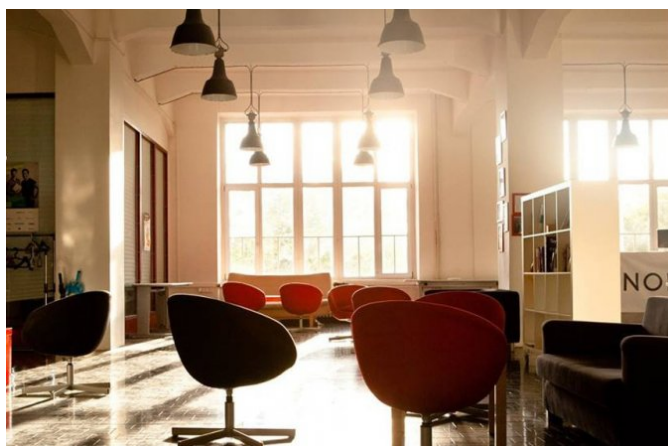

Office Portal

Node5

Radlická 50, Praha 5

Cena

Na dotaz

Typ nabídky