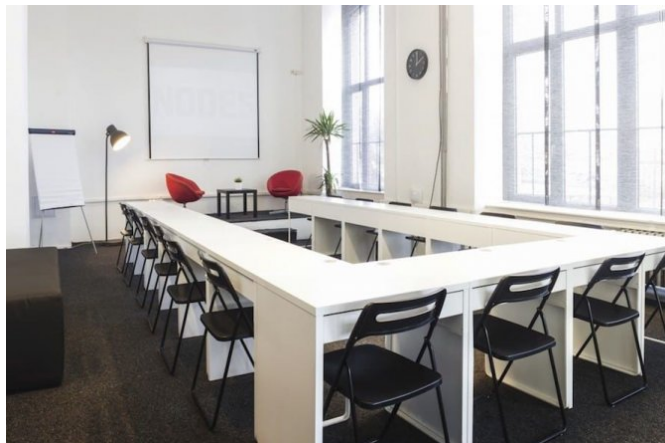

Office Portal

Node5

Radlická 50, Praha 5

Cena

Na dotaz

Typ nabídky