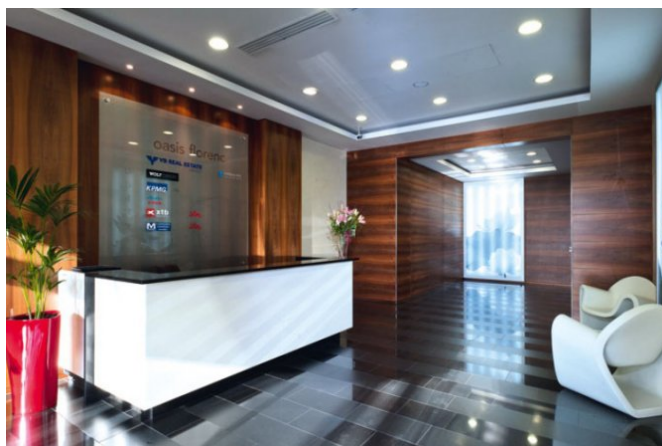

Oasis Florenc

Sokolovská 394/17, Praha 8

Cena

od 15.50 Eur/m²

Typ nabídky

pronájem , podnájem

Plocha jednotky

150 - 1 305 m²

Popis

Budova Oasis Florenc byla navržena tak, aby splňovala požadavky nájemců na moderní kancelářské prostory. Velká pozornost byla věnována maximalizaci efektivity prostor a vytvoření příjemného pracovního prostředí. Budova nabízí všechny atributy moderních kancelářských budov - prestižní recepci, pět rychlostních výtahů či zdvojené podlahy. Celá budova je klimatizována.