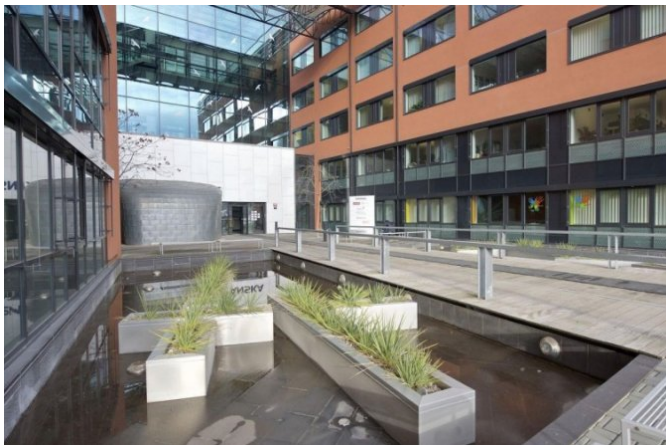

Cena

od 13.50 Eur/m²

Typ nabídky

pronájem

Plocha jednotky

915 - 915 m²

Celková dostupná plocha

915 m²

Popis

Opatov Park je moderní, šetrná kancelářská budova postavená jen pár kroků od stanice metra C – Opatov a snadno dostupná z městské magistrály či dálnice D1. Budova splňuje nejvyšší požadavky na kancelářské prostory a pro větší komfort nájemců je v budově zřízena kantýna. Administrativní budova byla dokončena v roce 2009, nabízí moderní prostory kategorie A s celkovou plochou administrativní části o výměře 13 504 m².

Budova se skládá ze dvou křídel, která mezi sebou svírají atrium. Obě křídla jsou navzájem propojena prosklenou halou se spojujícími lávkami a vstupní recepcí. Budova nabízí kancelářské, servisní, skladové prostory a dále kantýnu a kafeterii. V podzemí se nachází 218 parkovacích stání.

Parametry

Počet nadzemních podlaží	6
Celková dostupná plocha	915 m²
Parkovací místo	
Kolaudace budovy	2009
Energetická náročnost	B