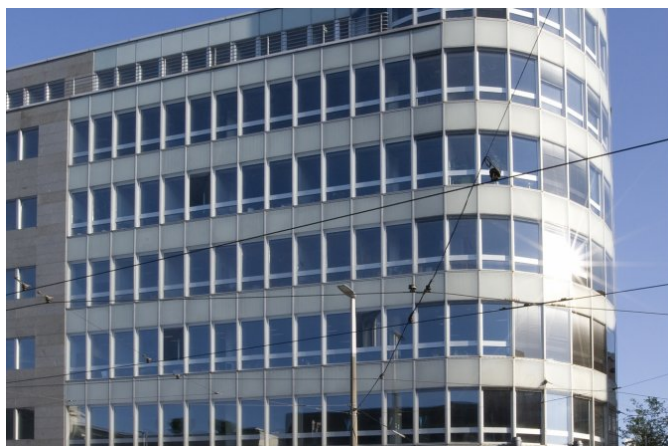

Office Portal

Palác Anděl

Plzeňská 345, Praha 5

Cena

od 15.50 Eur/m²

Typ nabídky