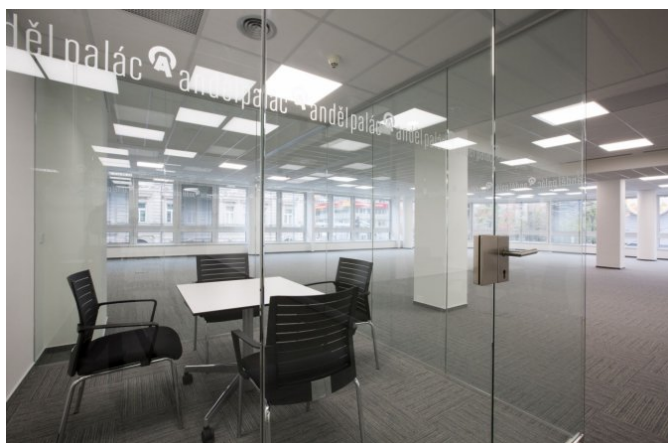

Office Portal

Palác Anděl

Plzeňská 345, Praha 5

Cena

od 15.50 Eur/m²

Typ nabídky