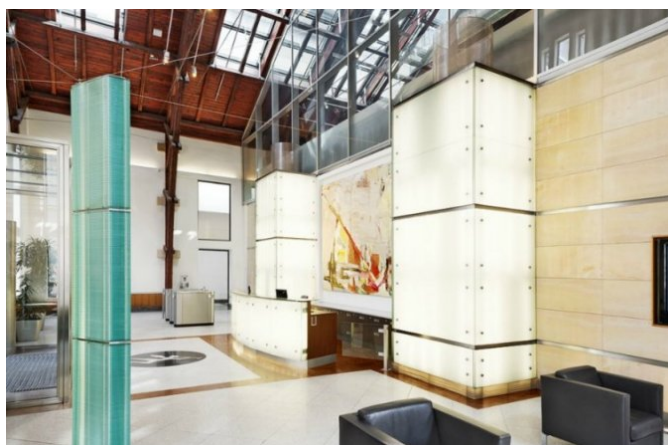

Palladium

náměstí Republiky 1, Praha 1

Cena

od 17.50 Eur/m²

Typ nabídky