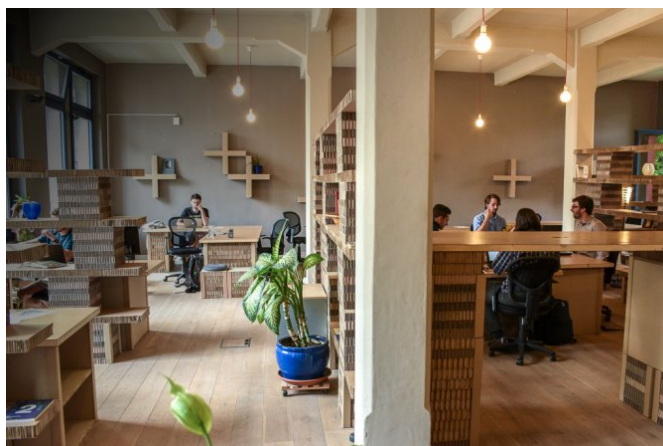

Office Portal

Paper Hub

Dělnická 47, Praha 7

Cena

Na dotaz

Typ nabídky