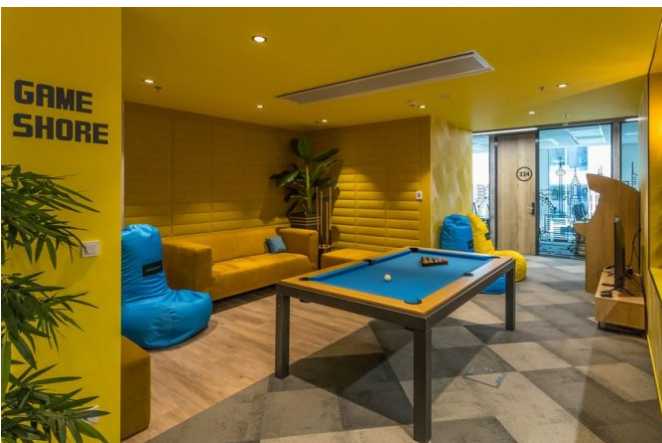

Office Portal

Praga Studios

Pernerova 697/35, Praha 8