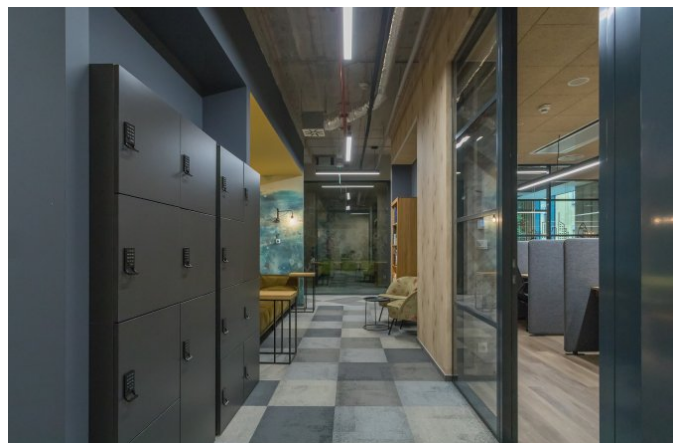

Office Portal

Praga Studios

Pernerova 697/35, Praha 8