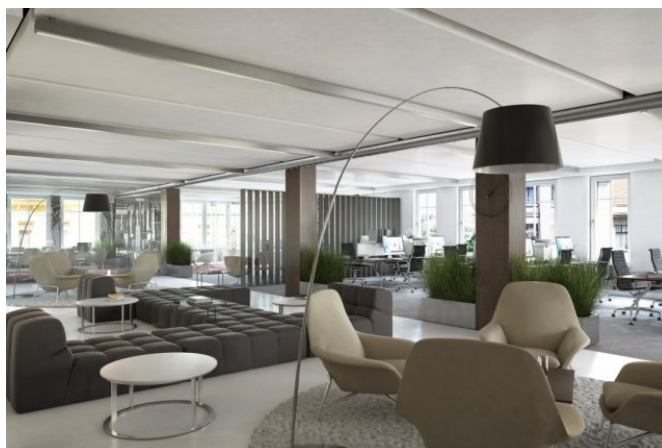

Praha City Center

Klimentská 46, Praha 1

Cena

od 16.50 Eur/m²

Typ nabídky

pronájem

Plocha jednotky

64 - 328 m²

Celková dostupná plocha

972 m²

Popis

Nabízíme ke krátkodobému a dlouhodobému pronájmu zařízené kanceláře na Praze 1 - Praha City Center. Pronájem od 1 měsíce do několik let. Prostory různých velikostí, plně vybavené nábytkem.