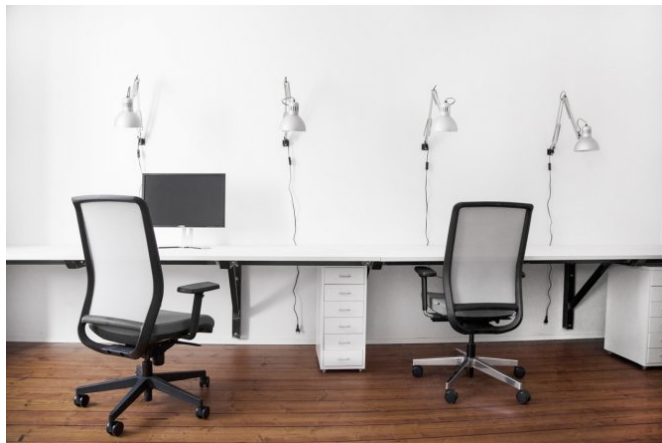

R14 HUB

Rašínovo nábřeží 14, Praha 2

Cena

Na dotaz

Typ nabídky

coworking

Plocha jednotky

1 000 - 1 000 m²

Popis

Nově otevřený sdílený pracovní prostor vybudován designéry. Nabízíme koncept plně vybavených místností, který reflektuje současný trend flexibilního způsobu práce. Poďte si k nám pronajmout židli či seminární místnost a zároveň tak využít potenciálních kontaktů a zkušeností zajímavého okruhu lidí R14.