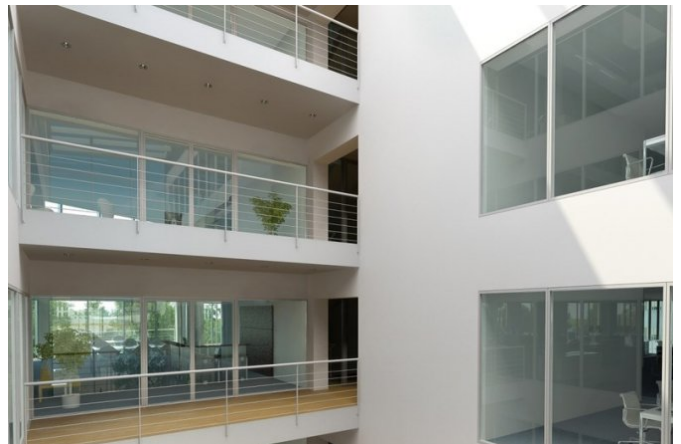

Office Portal

Riverview

Svornosti 2, Praha 5