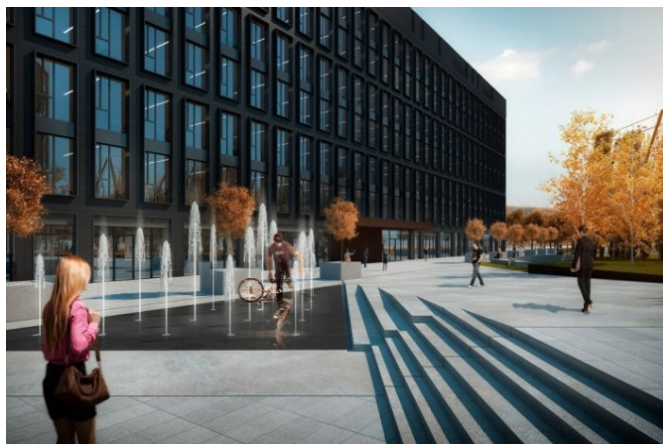

Rustonka R2

Sokolovská 115, Praha 8

Cena

od 15.50 Eur/m²

Typ nabídky