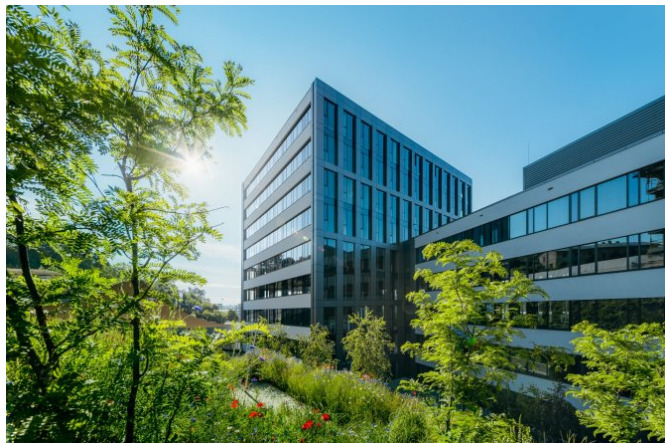

Office Portal

SmíchOff

Plzeňská, Praha 5