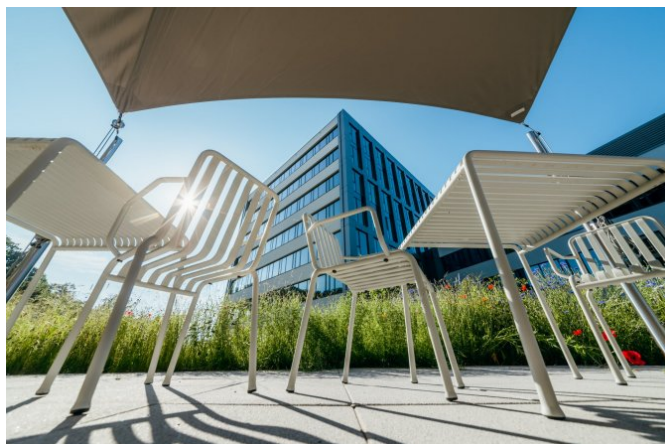

Office Portal

SmíchOff

Plzeňská, Praha 5