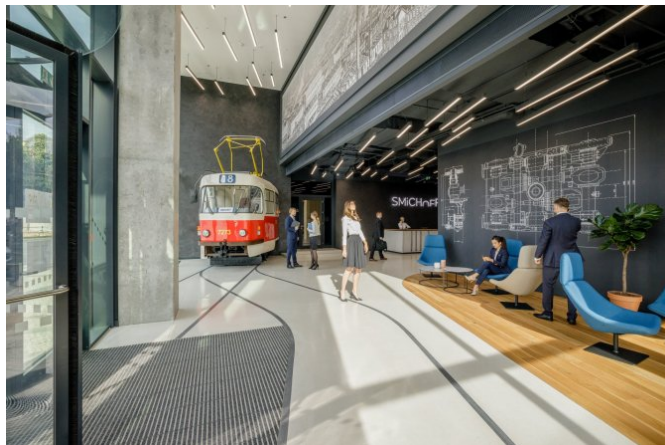

Cena

od 16.50 Eur/m²

Typ nabídky

pronájem , coworking

Plocha jednotky

265 - 1 318 m²

Celková dostupná plocha

4 434 m²

Popis

SmíchOFF nabízí kanceláře k pronájmu v Praze, v jedné z nejoblíbenějších pražských lokalit pro práci, bydlení a zábavu. Výborné spojení městskou hromadnou dopravou – metro linky B, tramvaje, autobusy. Široké spektrum služeb v bezprostřední blízkosti – obchodní centrum Nový Smíchov, restaurace, supermarkety, multikina, fitness a sportovní centra. Příjemné prostředí uprostřed městských parků s možnostmi sportovního vyžití. Silná identita budovy díky mimořádné viditelnosti. Nájemci mají k dispozici terasu za 3€/m² a 1000 m² zahrad a relax zón.

Parametry

Počet nadzemních podlaží	10
Celková dostupná plocha	4 434 m²
Parkovací místo	140 EUR
Kolaudace budovy	2020
Energetická náročnost	A
Kvalita	A