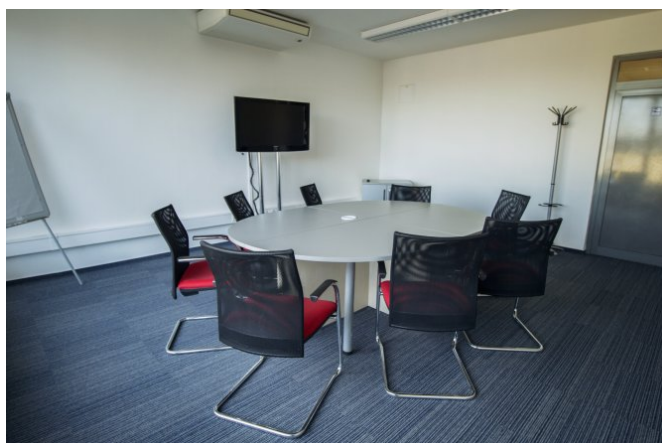

TECHNOLOGICKÉ CENTRUM Hradec Králové

Piletická 486, Hradec Králové

Cena

Na dotaz

Typ nabídky