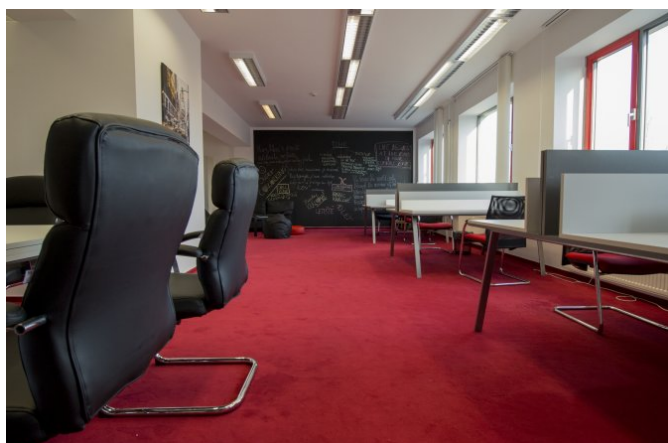

TECHNOLOGICKÉ CENTRUM Hradec Králové

Piletická 486, Hradec Králové

Cena

Na dotaz

Typ nabídky