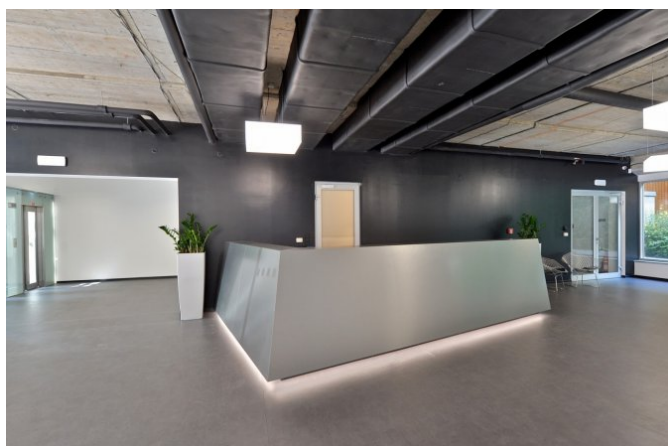

Thámová 18

Thámová 18, Praha 8

Cena

od 14.00 Eur/m²

Typ nabídky

pronájem

Plocha jednotky

150 - 583 m²

Celková dostupná plocha

1 162 m²

Popis

Thámová 18 leží v žádané lokalitě původní staré části Karlína v Praze 8. Karlín je žádanou business i rezidenční čtvrtí, která se vyznačuje širokou nabídkou služeb a bohatým kulturním životem. Naleznete