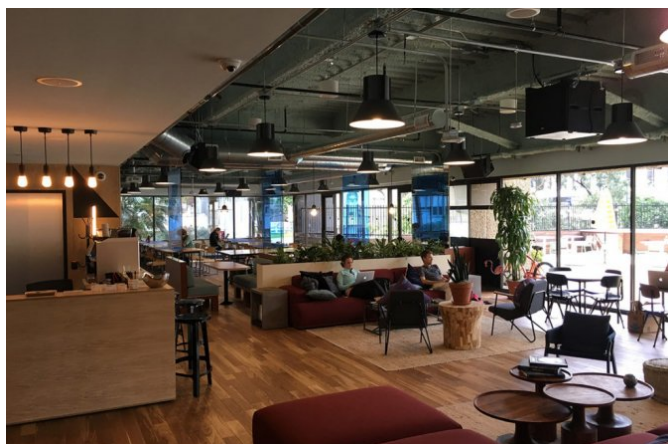

WeWork Praha

Národní 135/14, Praha 1

Cena

Na dotaz

Typ nabídky

coworking

Plocha jednotky

1 000 - 1 000 m²

Popis

Sdílené pracovní prostory WeWork v Praze odrážejí neutuchající energii tohoto dynamického obchodního, historického a kulturního centra. Všechny naše co-workingové prostory jsou plné přirozeného světla, v němž vynikne jedinečná umělecká výzdoba a neotřelý design, které budou inspirovat vaše týmy.