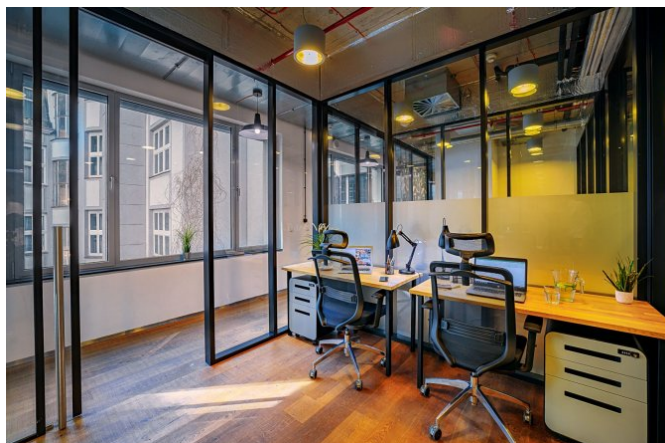

Office Portal

WorkLounge Diamant

Václavské náměstí 3, Praha 1