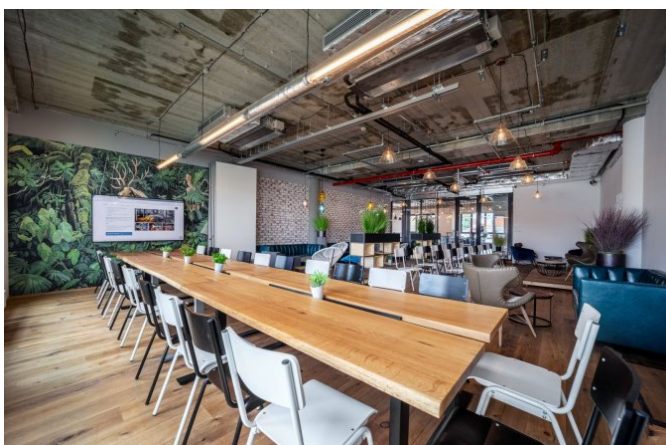

Cena

Na dotaz

Typ nabídky

coworking

Popis

WorkLounge Karlín je naší první pražskou pobočkou, ve které již třetím rokem panuje přátelská a uvolněná atmosféra díky rostoucí komunitě členů. Design pobočky v bývalé továrenské čtvrti koresponduje s její historií a tak se můžete těšit na moderní interiér snoubený s klasickými cihlami. Naši členové mají k dispozici tři lounge zóny, eventový prostor, celkem osm zasedacích místností a sdílené i soukromé kanceláře. Během dne tedy můžete vystřídat atmosféru různých pracovních