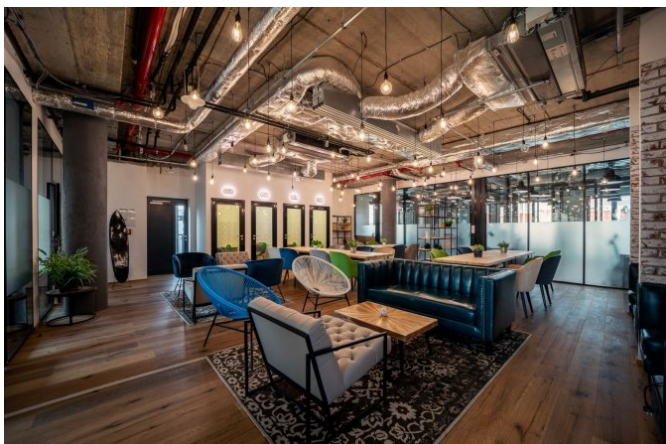

Cena

Na dotaz

Typ nabídky

coworking

Popis

WorkLounge Karlín je naší první pražskou pobočkou, ve které již třetím rokem panuje přátelská a uvolněná atmosféra díky rostoucí komunitě členů. Design pobočky v bývalé továrenské čtvrti koresponduje s její historií a tak se můžete těšit na moderní interiér snoubený s klasickými cihlami. Naši členové mají k dispozici tři lounge zóny, eventový prostor, celkem osm zasedacích místností a sdílené i soukromé kanceláře. Během dne tedy můžete vystřídat atmosféru různých pracovních