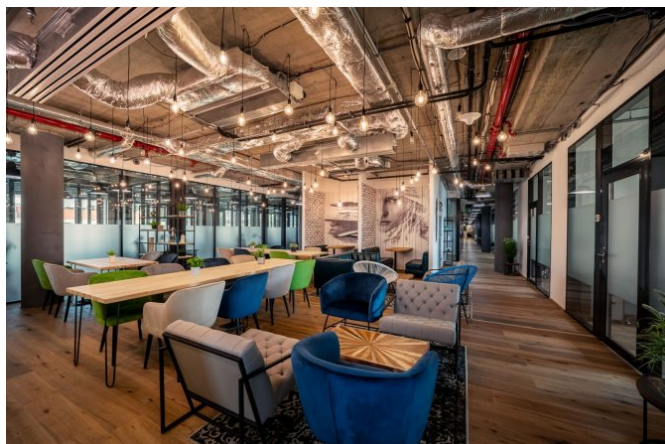

Cena

Na dotaz

Typ nabídky

coworking

Popis

WorkLounge Karlín je naší první pražskou pobočkou, ve které již třetím rokem panuje přátelská a uvolněná atmosféra díky rostoucí komunitě členů. Design pobočky v bývalé továrenské čtvrti koresponduje s její historií a tak se můžete těšit na moderní interiér snoubený s klasickými cihlami. Naši členové mají k dispozici tři lounge zóny, eventový prostor, celkem osm zasedacích místností a sdílené i soukromé kanceláře. Během dne tedy můžete vystřídat atmosféru různých pracovních