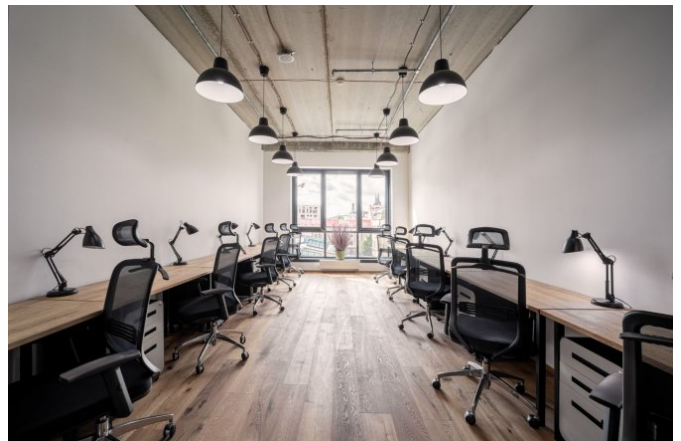

Office Portal

WorkLounge Karlín

Pernerova, Praha 8